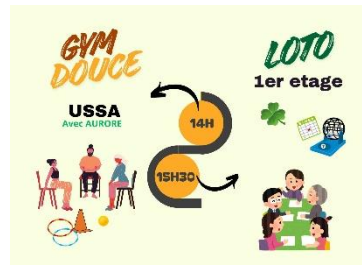

SEMAINE 17 – 2026

Lundi 20 avril

Mardi 21 avril

13h30/14h30 accompagnement individuel AMS

Mercredi 22 avril

Jeudi 23 avril

Vendredi 24 avril